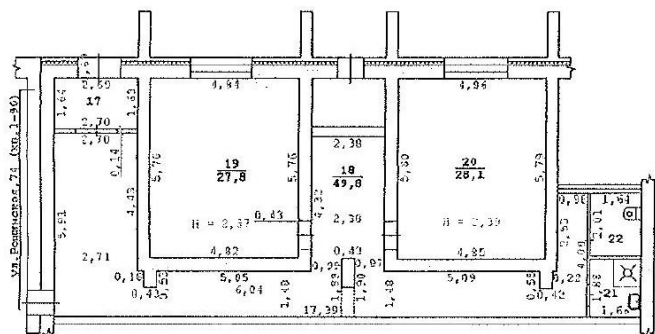

- Цокольный этаж
- Отдельный вход с улицы
- Кабинетная планировка
- Окна в каждом кабинете
- Высота потолка – 2,4 м
- С/у в блоке

ПСН 116,5,8 кв.м

5 400 000 руб*

ФОТО

E-mail: npa_sale@mechel.com

*Цена указана с учетом НДС 20%.
Указанная цена не является офертой