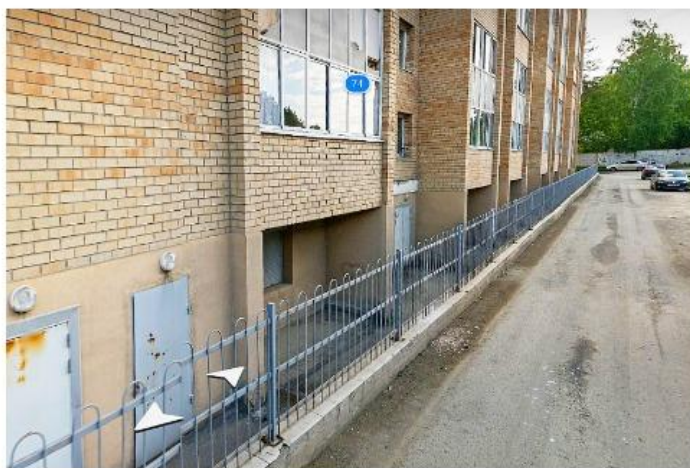

г.Екатеринбург, ул.Рощинская 74

ПСН 116,5 кв.м

5 400 000 РУБ*

15 минут на автомобиле до станции метро Ботаническая

Около 8 км до центра г.Екатеринбург и аэропорта Кольцово

Здание расположено в лесопарковой зоне, в непосредственной близости от Нижне-Исетского водохранилища

- Цокольный этаж
- Отдельный вход с улицы
- Кабинетная планировка
- Окна в каждом кабинете
- Высота потолка – 2,4 м
- С/у в блоке

ПСН 116,5,8 кв.м

5 400 000 руб*

ФОТО

E-mail: npa_sale@mechel.com

*Цена указана с учетом НДС 20%.
Указанная цена не является офертой